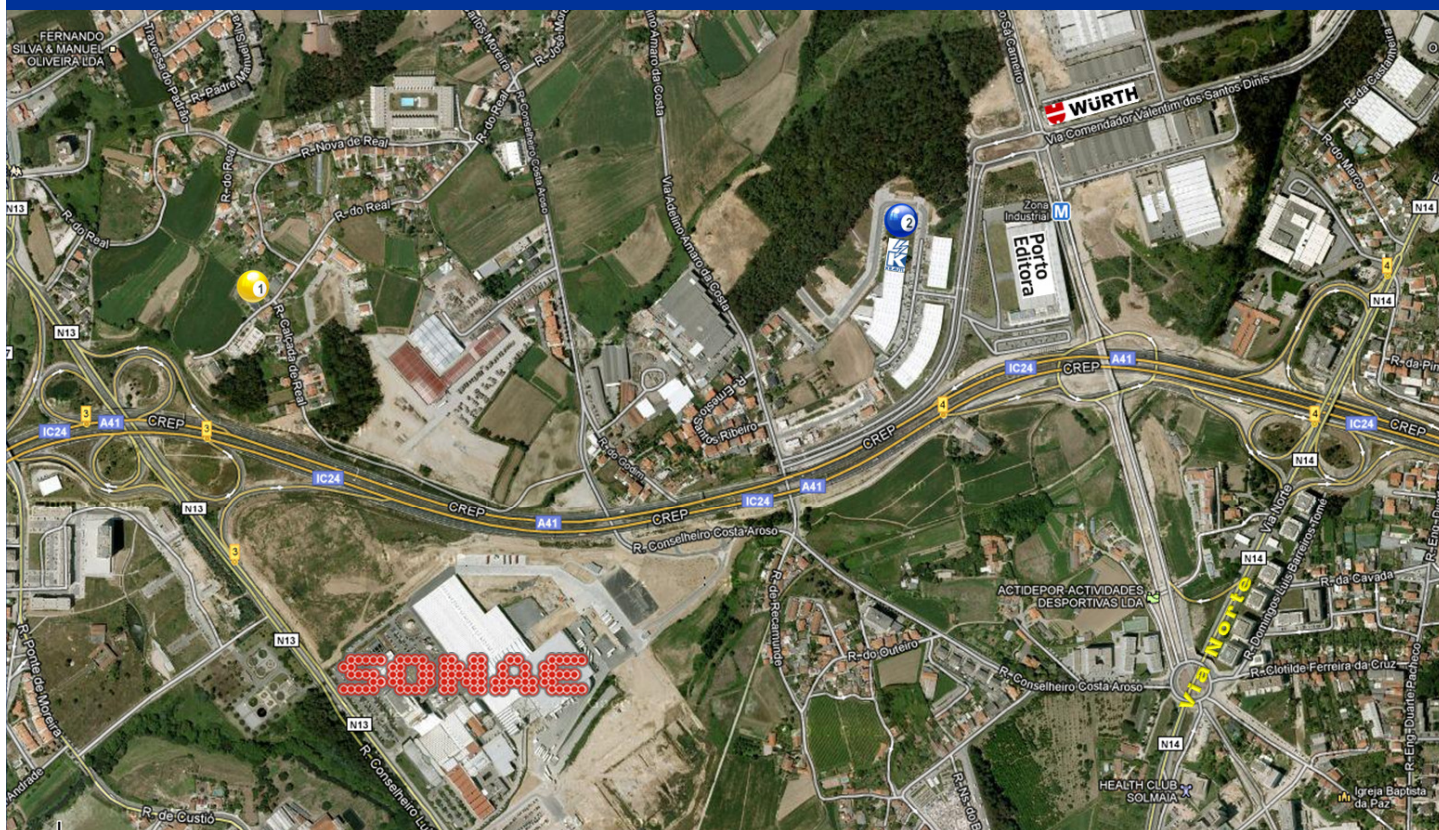

# KRAUTLI PORTO

## Novas Instalações

a partir de 2 de Novembro de 2011

Rua Eng. João Tallone, 183  
Zona Industrial da Maia  
Sector IX – 4470-516 Maia

**KRAUTLI PORTO até Outubro 2011**

Calçada de Real, 44 – Moreira  
4470-646 Maia