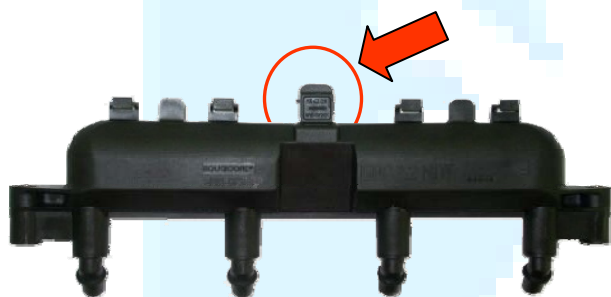

BOBINES DE IGNIÇÃO - PSA / RENAULT

Actualização JUN2008

Ref. 154301

S/ sensor do veio excêntrico

Ficha de 3 pin - Cor : PRETO

PVP: 128,00 €

Ref. 154302

C/ sensor do veio excêntrico

Ficha de 4 pin - Cor : CINZA

PVP: 134,00 €

CITROËN

Ref. 151401

C/ cabos e supressoras incluídos

PVP: 72,50 €

NOTA: Preços s/ IVA incluído !

Vide Verso para Lista de Aplicações

Lista de Aplicações

Ref. KP	Ref. OE	Aplicações
154301 	Sagem: 2526117 PSA: 597072 / 597074 9628158580 9624675580	Citroen: C3, Saxo – 1.1; C3 – 1.3; C3, Saxo, Xsara, Berlingo – 1.4 C3, Saxo, Xsara Picasso – 1.6 Peugeot: 106, 206 – 1.1 ; 106,206,307 – 1.4 306, 307 – 1.6
154302 	Sagem: 5256208 PSA: 597079 / 597078 9635864980 9635884880	Citroen: Ax, Saxo – 1.0 ; Saxo, ZX – 1.1 Saxo, ZX, Berlingo, Xsara – 1.4 Saxo, Berlingo – 1.6 Peugeot: 106 – 1.0 ; 106, 206, 306 – 1.6 106, 206, 306, Partner –1.4
151401 	Renault: 8200084401	Renault: Clio II – 1.2 16V Kangoo – 1.2 16V Twingo – 1.2 16V