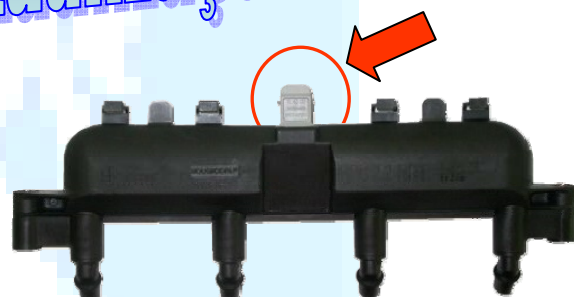

BOBINES DE IGNIÇÃO - PSA / RENAULT

Actualização JUN2008

Ref. 154301

S/ sensor do veio excêntrico

Ficha de 3 pin - Cor : PRETO

PVP: 128,00 €

Ref. 154302

C/ sensor do veio excêntrico

Ficha de 4 pin - Cor : CINZA

PVP: 134,00 €

CITROËN

Ref. 151401

C/ cabos e supressoras incluídos

PVP: 72,50 €

NOTA: Preços s/ IVA incluído !

Vide Verso para Lista de Aplicações

Lista de Aplicações

Ref. KP	Ref. OE	Aplicações
154301 	Sagem: 2526117 PSA: 597072 / 597074 9628158580 9624675580	Citroen: C3, Saxo – 1.1; C3 – 1.3; C3, Saxo, Xsara, Berlingo – 1.4 C3, Saxo, Xsara Picasso – 1.6 Peugeot: 106, 206 – 1.1 ; 106,206,307 – 1.4 306, 307 – 1.6
154302 	Sagem: 5256208 PSA: 597079 / 597078 9635864980 9635884880	Citroen: Ax, Saxo – 1.0 ; Saxo, ZX – 1.1 Saxo, ZX, Berlingo, Xsara – 1.4 Saxo, Berlingo – 1.6 Peugeot: 106 – 1.0 ; 106, 206, 306 – 1.6 106, 206, 306, Partner –1.4
151401 	Renault: 8200084401	Renault: Clio II – 1.2 16V Kangoo – 1.2 16V Twingo – 1.2 16V