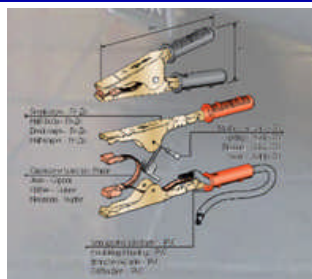

P.V.P (€)*

53,90€

Pinça de Bateria 120A - Vermelho

4914258

Pinça de Bateria - 120A Preto

4914259

P.V.P (€)*

0,59€

Pinça de Bateria 400A - Vermelho

4914267

Pinça de Bateria 400A - Preto

4914268

P.V.P (€)*

5,34€

• Os preços indicados são líquidos e unitários, nas nossas instalações e acrescem de IVA.

IC-1231
AC-Fevereiro-10