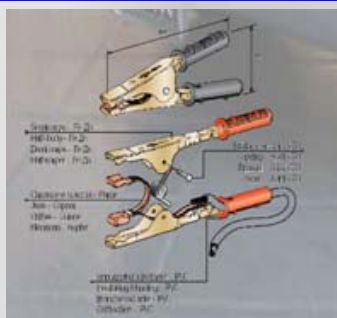

P.V.P (€)*

49,73€

Pinça de Bateria 120A - Vermelho

4914258

Pinça de Bateria - 120A Preto

4914259

P.V.P (€)*

0,58€

Pinça de Bateria 400A - Vermelho

4914267

Pinça de Bateria 400A - Preto

4914268

P.V.P (€)*

4,68€

- Os preços indicados são líquidos e unitários, nas nossas instalações e acrescem de IVA.
- Campanha válida para os meses de Fevereiro e Março limitada ao stock existente.